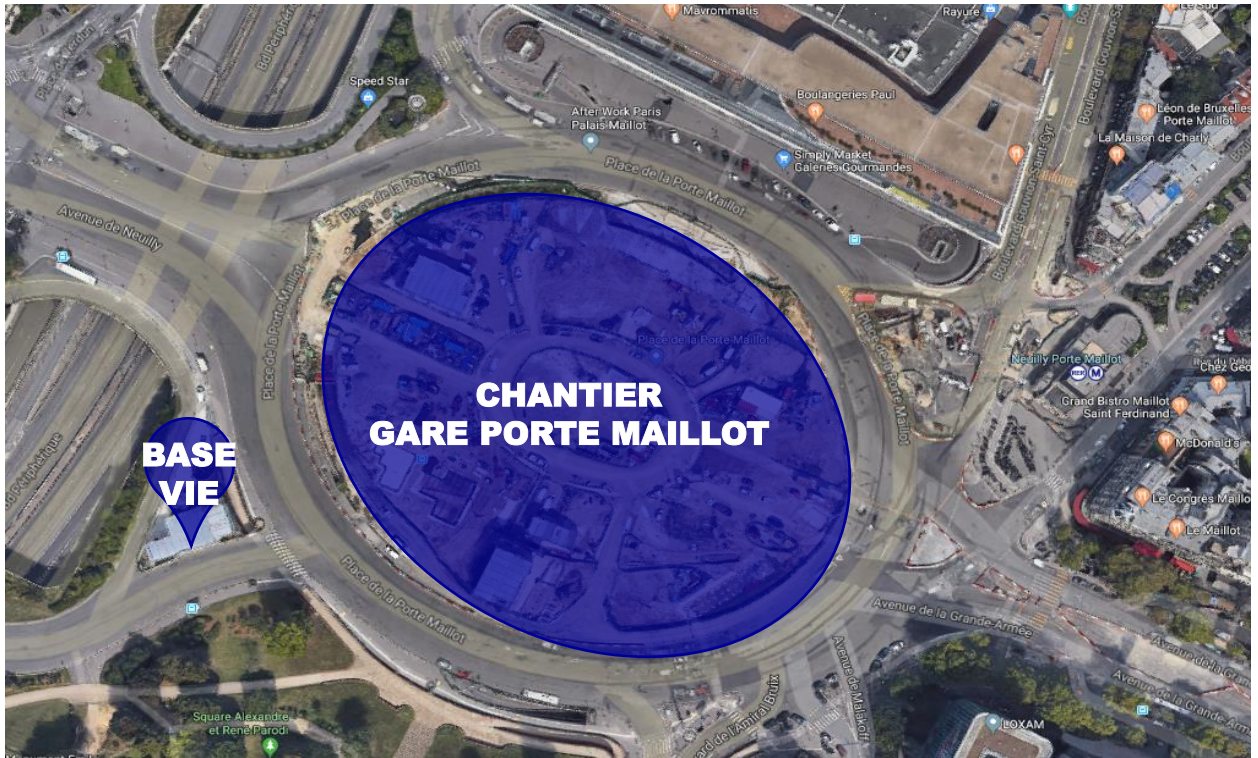

Base vie Gare Porte Maillot

Adresse : Place de la Porte Maillot, 75016 Paris

Arrivée sur le chantier

- A votre arrivée sur le chantier à la Base Vie, récupérez **un badge visiteur** auprès du gardien, il vous sera remis en échange d'une pièce d'identité qui sera restituée à la fin de la visite.

Accès au chantier

Depuis la station Porte Maillot métro 1

Prendre la sortie 6 boulevard André Maurois

Depuis la station RER C Porte Maillot

Parking palais des congrès Porte Maillot :
2 Place de la Porte Maillot, 75017 Paris