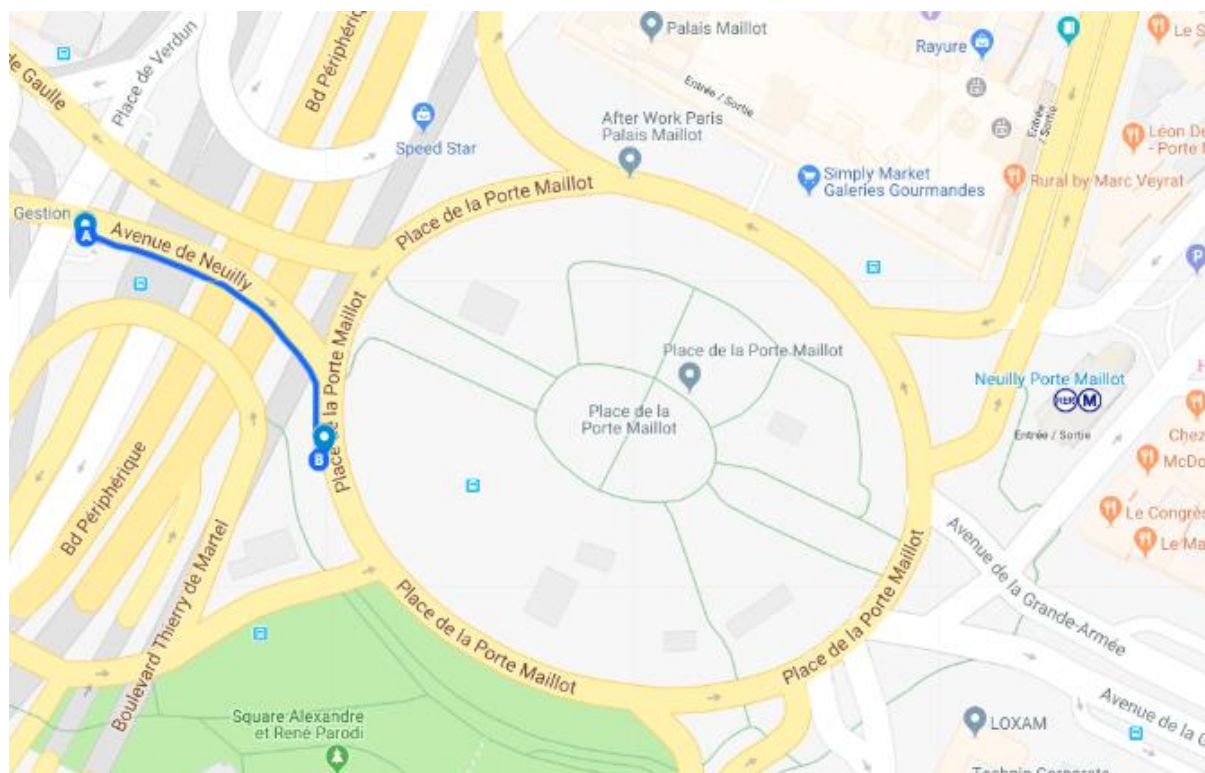

Base vie Gare Porte Maillot

Adresse : Place de la Porte Maillot, 75016 Paris

Arrivée sur le chantier

- A votre arrivée sur le chantier à la Base Vie, récupérez **un badge visiteur** auprès du gardien, il vous sera remis en échange d'une pièce d'identité qui sera restituée à la fin de la visite.

Accès au chantier

Depuis la station Porte Maillot métro 1

Prendre la sortie 6 boulevard André Maurois

Depuis la station RER C Porte Maillot

Parking palais des congrès Porte Maillot :
2 Place de la Porte Maillot, 75017 Paris